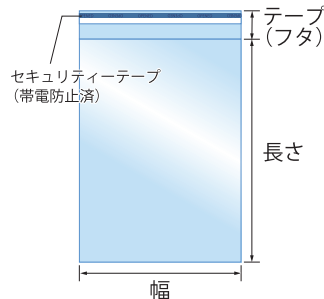

OPP袋 SEC-Tタイプ (セキュリティーテープ付)

封を閉じてから再び開封すると、テープ部分に「OPENED」の文字が表示される！

開封状況がひと目でわかるので、簡単に中身の抜き取りやすすり替え防止やプライバシー対策ができます。

用途例

機密性の確保・維持が必要な資料、貴重品の管理、検体提出用袋 など。

品番	厚み (mm)	幅 × 長さ + テープ (mm)	販売単位 (枚)
SEC-T-A-6	0.03	110 x 170 + 40	100
SEC-T12-23.5 (長3)	0.03	120 x 235 + 40	100
SEC-T-A-5	0.03	160 x 225 + 40	100
SEC-T-B-5	0.03	195 x 270 + 40	100
SEC-T-A-4	0.03	225 x 310 + 40	100